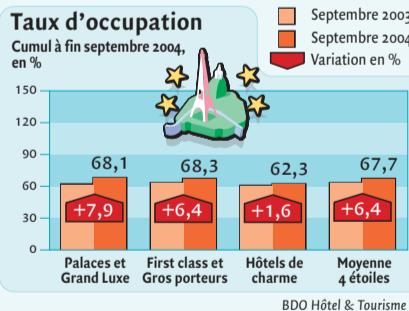

PAGE 15

Le licenciement pour motif économique

JURIDIQUE

PAGE 17

Vous avez la réponse

- Comment payer le jeudi 11 novembre
- La loi ne prévoit pas de prime d'ancienneté
- La maladie du salarié pendant ses congés payés
- Comment ouvrir un bar

BAROMÈTRE MENSUEL BDO HÔTEL & TOURISME

PAGE 13

Vers une reprise modérée pour l'hôtellerie française

Avec la reprise du marché des affaires, les hôtels de Paris ont retrouvé des couleurs au mois de septembre. Par contre, la donne diffère en province : le haut de gamme souffre toujours, tandis que les 2 et 3 étoiles tirent assez bien leur épingle du jeu.